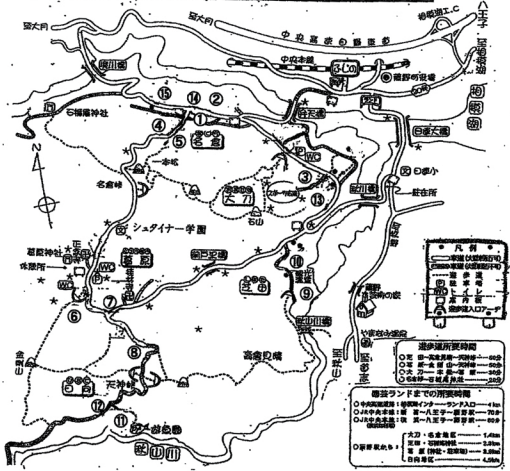

藤野園芸ランド

案内略図

●印は会員農園所在地
★印は野外環境彫刻作品場所

H28. 8月 改訂

TELは各戸へ 又は ①東園 (会長：倉田泰明)へ

| 名 | 称 | 市外(042) | 代表者 |
|---|-------------------|---------------------------|-------|
| ① | 東園 栗・さつま芋・山芋・野菜各種 | 090-1888-1206 687-2572 | 倉田泰明 |
| ② | 栗波園 栗・さつま芋・山芋・竹の子 | 687-3139 | 野崎光代 |
| ③ | 開戸園 栗・さつま芋・山芋・里芋 | 687-3326 | 倉田松弘 |
| ④ | 野崎園 栗・さつま芋 | 687-3464 090-5448-4967 | 野崎勝一 |
| ⑤ | 井戸川園 栗 | 687-2653 | 野崎牧雄 |
| ⑥ | 内藤園 栗・さつま芋・その他野菜 | 687-2756 090-7014-1567 | 内藤智恵子 |
| ⑦ | 和智園 栗・さつま芋・山芋 | 687-2361 | 和智康彦 |
| ⑧ | 山盛園 さつま芋・山芋 | 687-3951 090-9646-4720 | 山口孝 |